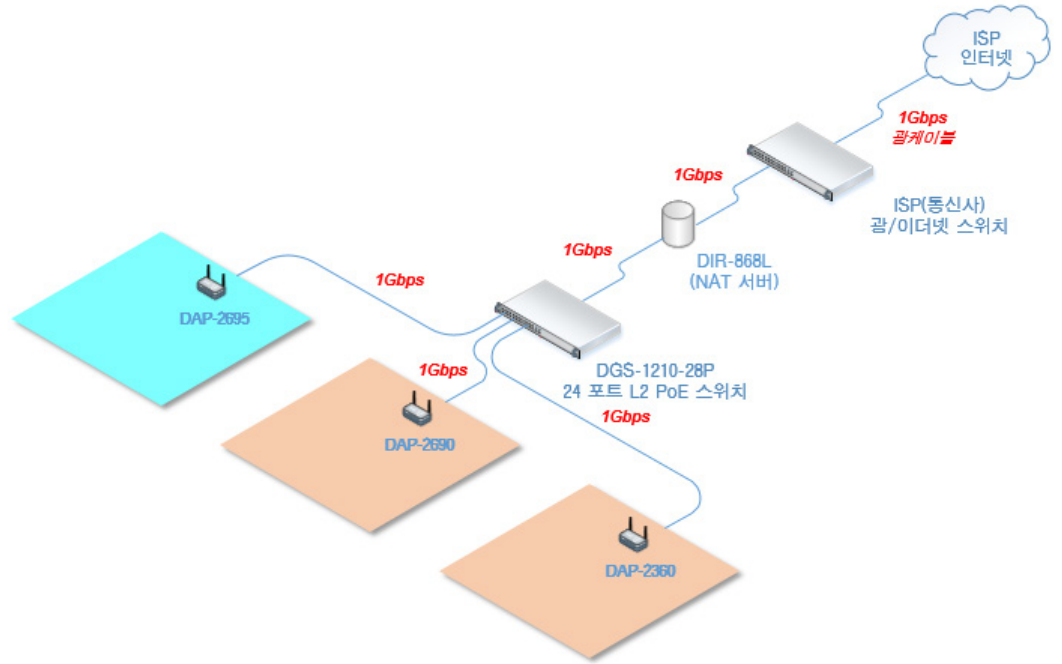

구축범위

1. 총무관 전층 (1~3층)
2. 다산관 전층 (1~3층)
3. 민족교육관 (단층)
4. 영어교육관 (단층)
5. 기숙사 11층, 12층
6. 체육관
7. 국공장

■ 구축배경

1. 학내 인터넷 서비스망을 기가 인터넷 서비스로 교체
2. 기존 설치된 AP 장비가 유선 100Mbps 급으로 기가망을 지원하지 않음
3. 수업간 학생들이 노트북을 적극 활용하여 WiFi 트래픽이 많음
4. 기존 AP 의 경우, 통합 관리 솔루션이 없어 관리 및 이상발생시 신속한 상황 대처가 어려움

■ 제안내용

번호	요청사항	제안내용
1	1 학급당 25명 내외로 노트북 접속사용 기존 장비는 성능이 낮아 접속 문제 발생	DAP 시리즈 기업용 AP 1 AP 당 30명 사용가능 (태블릿 기준으로는 50명까지 테스트 완료)
2	일반 사용자에게 의해 AP 설정이 변경되는 문제가 발생	일반 사용자가 AP 관리 IP 주소를 확인하기 어렵고, 로그인 비밀번호 설정을 통하여 임의 설정 불가
3	기존 장비는 통합관리 기능이 없어 문제 발생시, 해당 교실로 이동하여 개별적으로 관리	관리자 PC 에 Central WiFi Manager 프로그램을 설치 AP 통합관리 지원
4	생활교육관(기숙사) 11층/12층은 자율학습실로 운영되어 최대 300명 정도가 동시 접속	802.11ac 기가 와이파이가 지원되는 DAP-2695 로 설계 Band Steering 기능을 이용하여 2.4GHz 와 5GHz 를 자동으로 균등분할
5	기존 장비는 개별 전원어댑터 방식으로 학생들이 노트북 이용을 위하여 임의로 전원을 빼는 문제가 발생	기업용 AP 는 PoE 병용 방식으로 PoE 스위치와 연결함으로써 랜케이블 연결만으로도 전원이 공급됨

■ 구축장비

NAT / DHCP 서버		
DIR-868L		브로드컴 듀얼코어 CPU (800MHz 듀얼) 256MB 메모리 탑재 Hardware NAT 지원

L2 PoE 스위치		
DGS-1210-28P		24 포트 기가비트 PoE + 4 포트 SFP 802.3af/at 지원 (15.4W & 30W) 최대 193W PoE 용량 L2 기능 및 보안기능 지원

AP (Access Point)		
DAP-2695 (기숙사 설치)		802.11ac/a/b/g/n 듀얼밴드 3Tx 3Rx MIMO 2.4GHz 최대 450Mbps 5GHz 최대 1300Mbps 유선 기가비트 / PoE 지원
DAP-2690 (대강의실 설치)		802.11a/b/g/n 듀얼밴드 2Tx 2Rx MIMO 2.4GHz 최대 300Mbps 5GHz 최대 300Mbps 유선 기가비트 / PoE 지원
DAP-2360 (소강의실 및 기타)		802.11b/g/n 싱글밴드 2Tx 2Rx MIMO 2.4GHz 최대 300Mbps 유선기가비트 / PoE 지원

AP 통합 관리 소프트웨어		
D-Link Central WiFi Manager		NAT 네트워크 관계없이 관리 지원 그룹 등록 및 그룹별 관리 CPU 인텔 i5 기준 최대 500대 관리 가능 접속자 실시간 모니터링 / 트래픽 제어 SSID / 무선보안 통합설정

■ 기본 네트워크 구성

구축내용	효과
1. NAT 서버로 고성능 공유기를 적용	구축 예산 절감
2. PoE 스위치를 통한 전원 공급	구축의 편리성 확보
3. PoE 스위치의 L2 기능인 VLAN 적용 (포트 그룹)	트래픽 분산
4. Central WiFi Manager 연동 관리 (Free)	AP 관리(유지보수) 편리성 확보