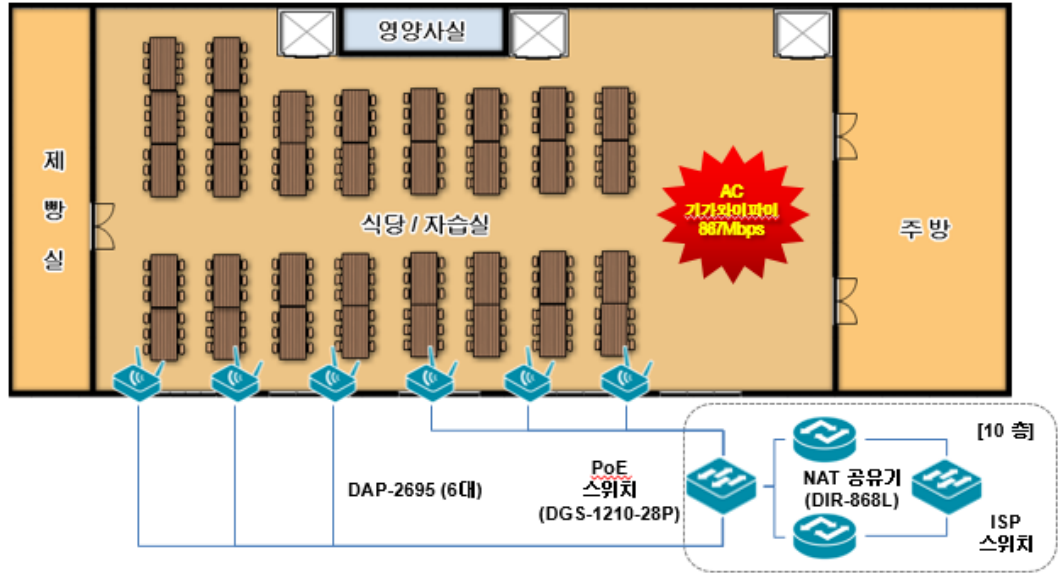

구축범위

1. 총무관 전층 (1~3층)
2. 다산관 전층 (1~3층)
3. 민족교육관 (단층)
4. 영어교육관 (단층)
5. 기숙사 11층, 12층
6. 체육관
7. 국공장

■ 구축배경

1. 학내 인터넷 서비스망을 기가 인터넷 서비스로 교체
2. 기존 설치된 AP 장비가 유선 100Mbps 급으로 기가망을 지원하지 않음
3. 수업간 학생들이 노트북을 적극 활용하여 WiFi 트래픽이 많음
4. 기존 AP 의 경우, 통합 관리 솔루션이 없어 관리 및 이상발생시 신속한 상황 대처가 어려움

■ 구축장비

NAT / DHCP 서버		
DIR-868L		브로드컴 듀얼코어 CPU (800MHz 듀얼) 256MB 메모리 탑재 Hardware NAT 지원

L2 PoE 스위치		
DGS-1210-28P		24 포트 기가비트 PoE + 4 포트 SFP 802.3af/at 지원 (15.4W & 30W) 최대 193W PoE 용량 L2 기능 및 보안기능 지원

AP (Access Point)		
DAP-2695 (기숙사 설치)		802.11ac/a/b/g/n 듀얼밴드 3Tx 3Rx MIMO 2.4GHz 최대 450Mbps 5GHz 최대 1300Mbps 유선 기가비트 / PoE 지원
DAP-2690 (대강의실 설치)		802.11a/b/g/n 듀얼밴드 2Tx 2Rx MIMO 2.4GHz 최대 300Mbps 5GHz 최대 300Mbps 유선 기가비트 / PoE 지원
DAP-2360 (소강의실 및 기타)		802.11b/g/n 싱글밴드 2Tx 2Rx MIMO 2.4GHz 최대 300Mbps 유선기가비트 / PoE 지원

AP 통합 관리 소프트웨어		
D-Link Central WiFi Manager		NAT 네트워크 관계없이 관리 지원 그룹 등록 및 그룹별 관리 CPU 인텔 i5 기준 최대 500대 관리 가능 접속자 실시간 모니터링 / 트래픽 제어 SSID / 무선보안 통합설정

■ 기본 네트워크 구성

구축내용	효과
1. NAT 서버로 고성능 공유기를 적용	구축 예산 절감
2. PoE 스위치를 통한 전원 공급	구축의 편리성 확보
3. PoE 스위치의 L2 기능인 VLAN 적용 (포트 그룹)	트래픽 분산
4. Central WiFi Manager 연동 관리 (Free)	AP 관리(유지보수) 편리성 확보

■ 실구축 예시

▶ 생활교육관(기숙사 11층/12층)

▶ 다산관